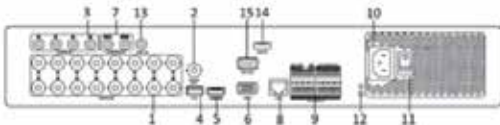

Panel Posterior

1. 1 Entrada de Video
2. 2 Salida de Video
3. 3 Entrada de Audio, conector RCA
4. 4 Puerto USB
5. 5 Interface HDMI
6. 6 Interface VGA
7. 7 Salida de Audio CVBS y salida de audio VGA
8. 8 Interface de RED
9. 9 Interface Serial RS-485, interface para teclado, Entrada de Alarma y Salida de Alarma
10. 10 Entrada de voltaje 100-240Vac
11. 11 Botón de encendido
12. 12 GND (Tierra)
13. 13 Entrada de Línea
14. 14 Interface eSATA
15. 15 Puerto Serial RS-232

ESPECIFICACIONES	HK-DS7308HGHI-SH
Entradas Video/Audio	
Compresión de Video	H.264
Auto detección PAL/NTSC	Soporta
Entrada de Video análoga y HD-TVI	8-ch BNC (1.0Vp-p, 75Ω) / NTSC/PAL auto detección
Tipos de cámara soportados	720P25, 720P30, 720P50, 720P60, 1080P25, 1080P30, CVBS
Entrada de Video IP	2-ch (hasta 10-ch) Resolución de hasta 2Mpx
Compresión de Audio	G-711u
Entradas de Audio	4-ch, RCA (2.0 Vp-p, 1 kΩ)
Audio 2 vías	1-ch, BNC (2.0 Vp-p, 1 kΩ)
Salidas Video/Audio	
Salida HDMI/VGA	1920 × 1080 / 60 Hz, 1280 × 1024 / 60 Hz, 1280 × 720 / 60 Hz, 1024 × 768 / 60 Hz
Salida CVBS	1-ch, BNC (1.0 Vp-p, 75 Ω) Resolución: 704 × 576 (PAL); 704 × 480 (NTSC)
Resolución de Codificación	Main stream: 1080P (non-real-time) / 720P / WD1/ VGA / 4CIF / CIF Sub-stream: WD1(non-real-time) / 4CIF(non-real-time) / CIF / QCIF / QVGA
Frame rate	Main stream: 1/16 fps ~ Real time frame rate Sub-stream: 1/16 fps ~ Real time frame rate
Velocidad de Bits de Video	32Kbps a 6 Mbps
Salida de Audio	2-ch, RCA (Linear, 1KΩ, para Salida VGA y CVBS)
Velocidad de Bits de Audio	64kbps
Dual Stream	Video, Video & Audio
Reproducción sincronizada	8 canales
Resolución de Reproducción	1080P / 720P / VGA / WD1 / 4CIF / CIF / QVGA / QCIF
Manejo de RED	
Conecciones remotas	128
Protocolos de Red	TCP/IP, PPPoE, DHCP, DNS, DDNS, NTP, SADP, SMTP, SNMP, NFS, iSCSI, UPnP™, HTTPS
Discos Duros	
Tipo	4 interfaces SATA, 1 interface eSATA
Capacidad	Hasta 4TB (4000GB) en cada disco
Interface Externa	
Interfase de Red	1 Interfase Ethernet 10M/100M/1000M
Interface Serial	1 RS-232; 1 RS-485, key board (teclado)
Alarmas Entradas/salidas	16/4
Puertos USB	3 x USB 2.0
General	
Alimentación	100 ~ 240VAC, 47 ~ 63HZ
Consumo	≤40W (sin HDD)
Temperatura de operación	-10 °C ~+55 °C (14 °F ~ 131 °F)
Humedad en trabajo	10% ~ 90%
Gabinete	Montaje en Rack con chasis 1.5U de 19"
Dimensiones (W × D × H)	445 × 390 × 70 mm (17.5 × 15.3 × 2.7 inch)
Peso	≤5Kg (11.0lb)

HIKVISION DVR TRIBIDO Turbo HD 8ch