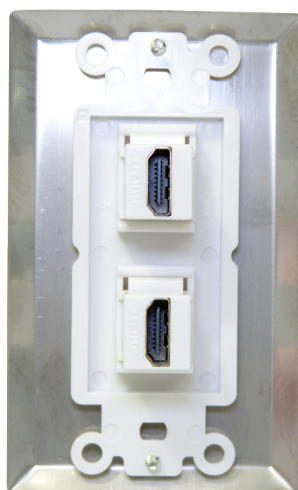

Wallplate Metal HDMI x 2 Modelo ZNWP-D102M

Descripción

ZZ-ZNWP-D102M

Wallplate Acero HDMI x 2 Modelo ZNWP-D102M

- 01 Placa de Metal Acero
- 02 Conectores HDMI Gold tipo Jack
- Placas de Alto Rendimiento,
- ideal para Hospitales,
- Bancos, Centros Comerciales, etc.
- Medidas: 11.5cm x 7cm.
- Soporta FullHD 1080p, 3D, UltraHD